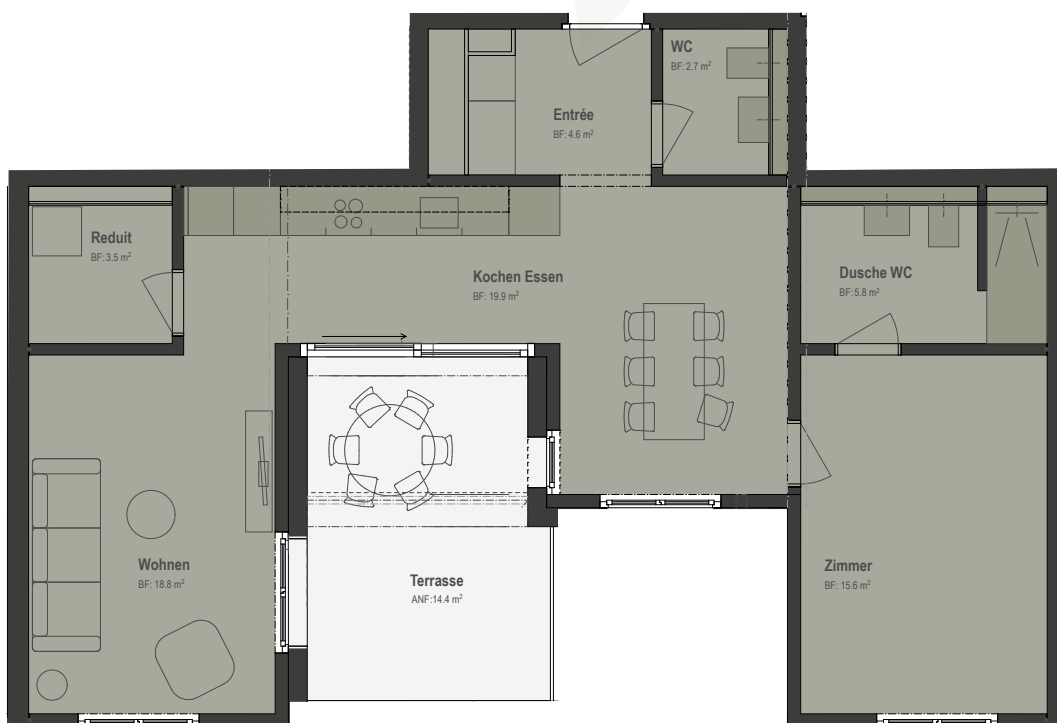

Haus H

**Wohnung N.H203**  
**2.5-Zimmerwohnung**

	Dachgeschoss
Nettowoohnfläche	70.9 m <sup>2</sup>
Terrasse	14.4 m <sup>2</sup>